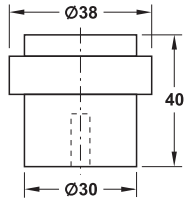

Butées de porte Startec

Accessoires pour portes

• Livré avec matériel de fixation

Matériau	Finition	Référence
acier inox	mat	937.52.000

• Livré avec matériel de fixation

Matériau	Finition	Référence
acier inox	mat	937.52.080

LGH-B 2016, HFR-fr, 04/16 ; Dimensions à valeur indicative. Sous réserve de modifications.