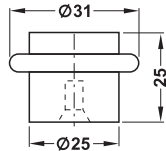

Butées de porte Startec

Accessoires pour portes

• Livré avec matériel de fixation

Matériau	Finition	Référence
acier inox	mat	937.52.000

• Livré avec matériel de fixation

Matériau	Finition	Référence
acier inox	mat	937.52.080

LGH-B 2016, HFR-fr, 04/16 ; Dimensions à valeur indicative. Sous réserve de modifications.